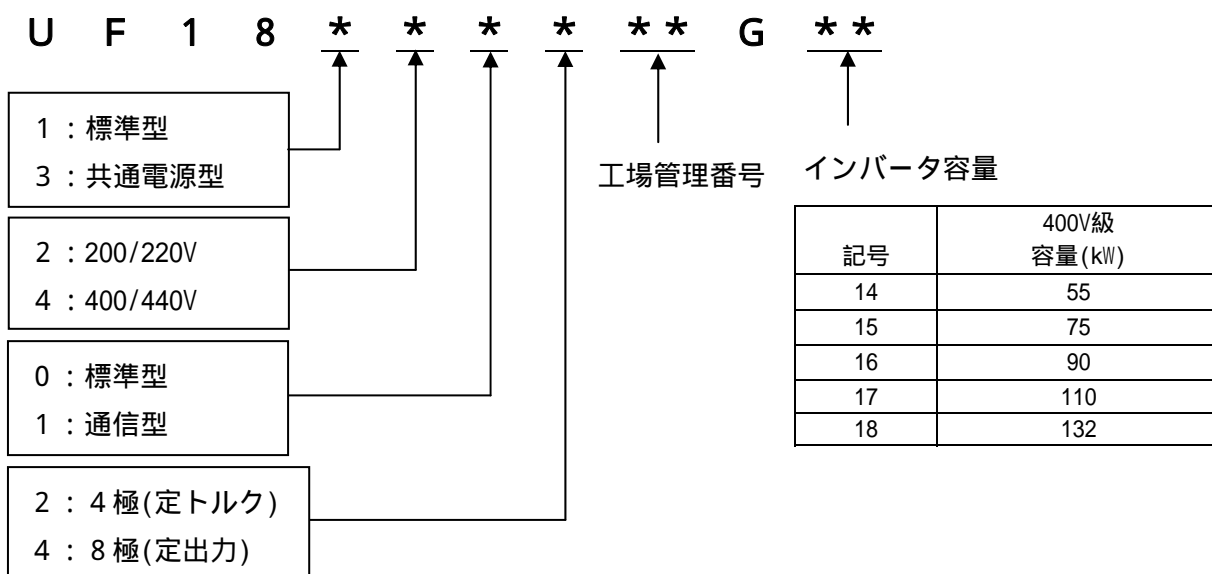

関係各位の皆様におかれましては、何卒事情をご賢察の上、ご了解賜ります様宜しくお願い申し上げます。

敬具

記

- 1) 販売中止機種 AF1800 ベクトルインバータユニット
400V級 定トルク 75～132kW
400V級 定出力 55kW

[ユニット型式]

2) 販売中止時期 2016年2月1日

3) 販売中止に伴うアフターサービス方法

返送修理